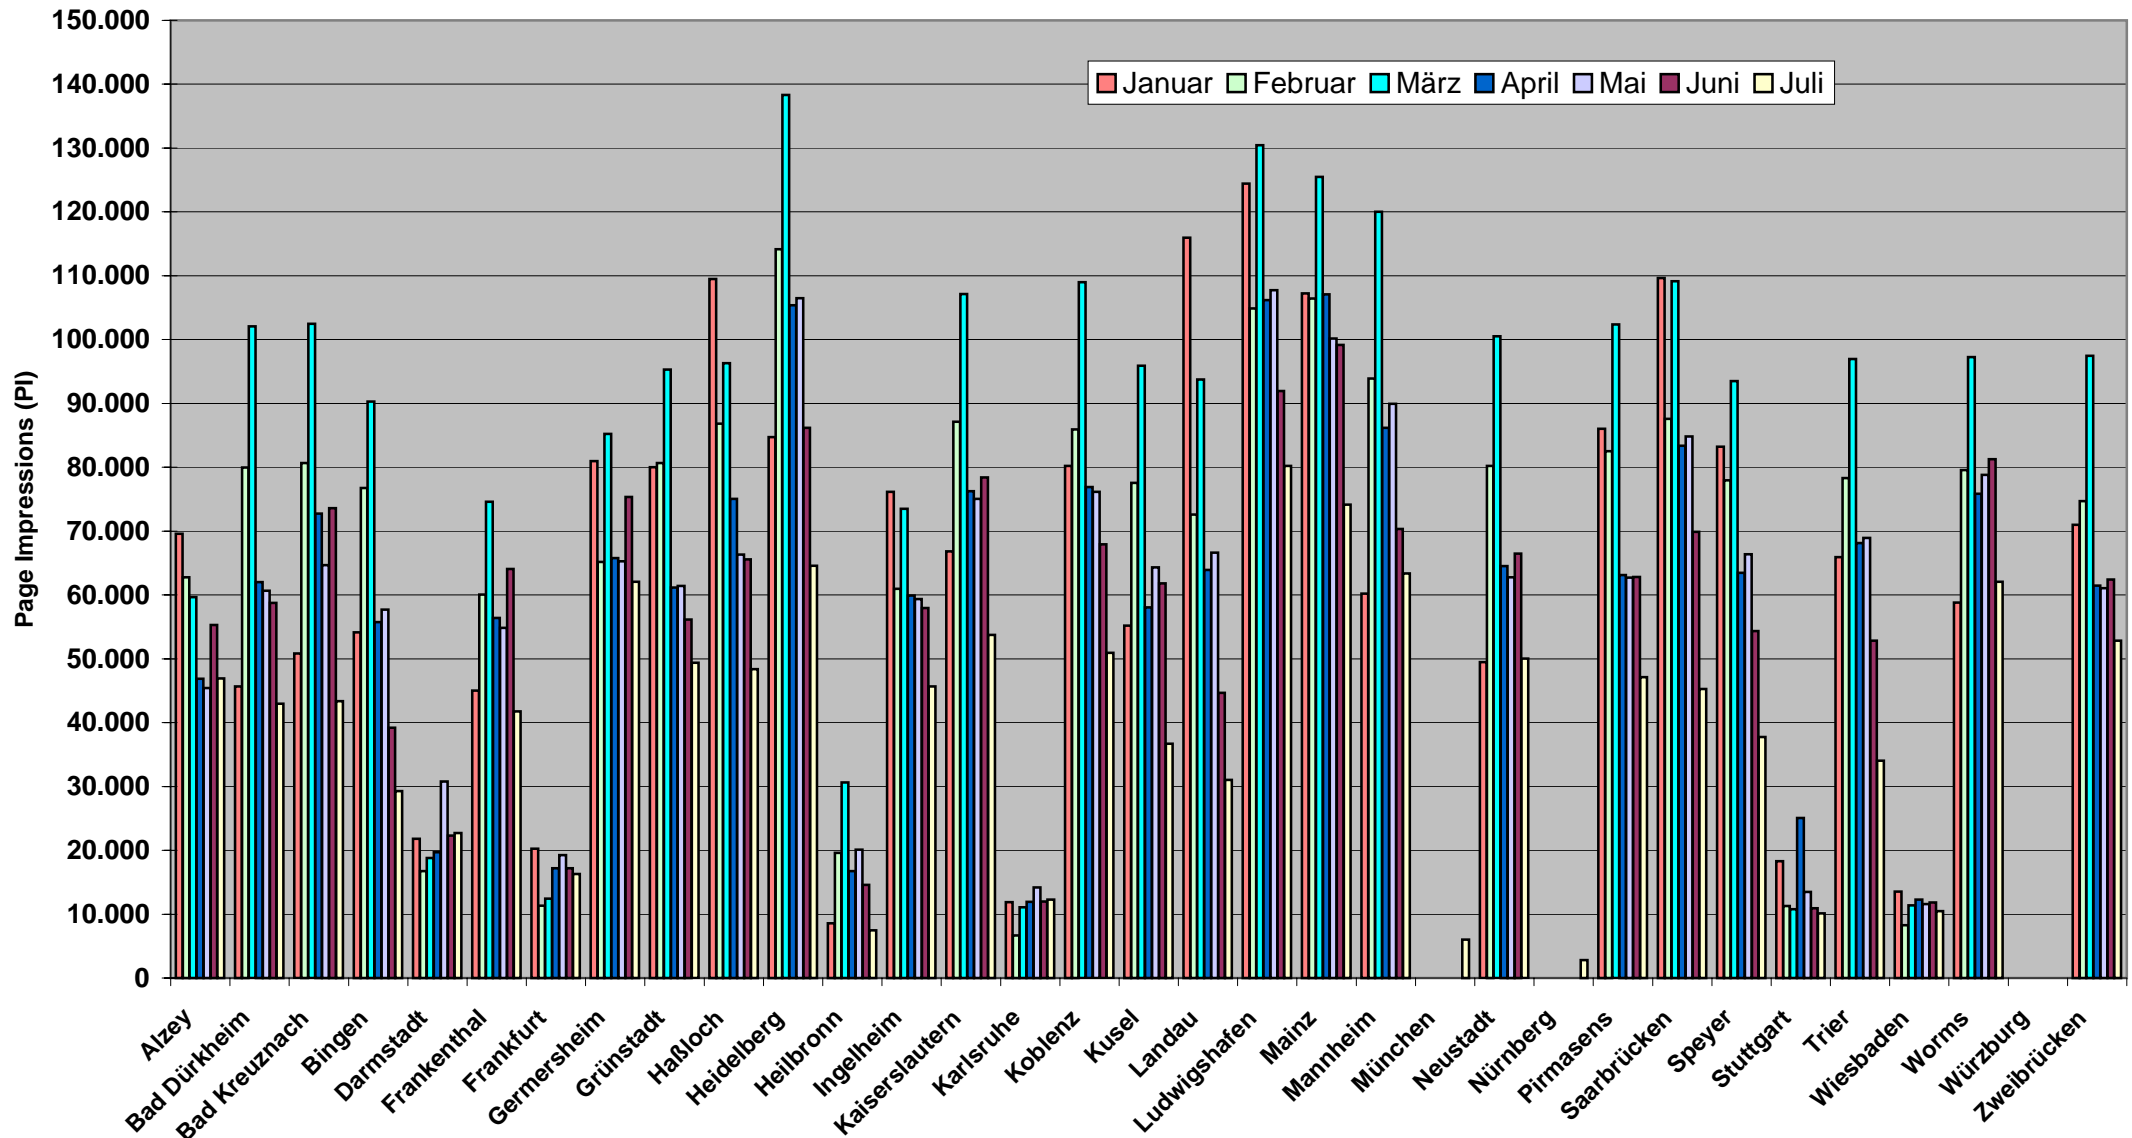

Portale Gesamt (PI): 2010