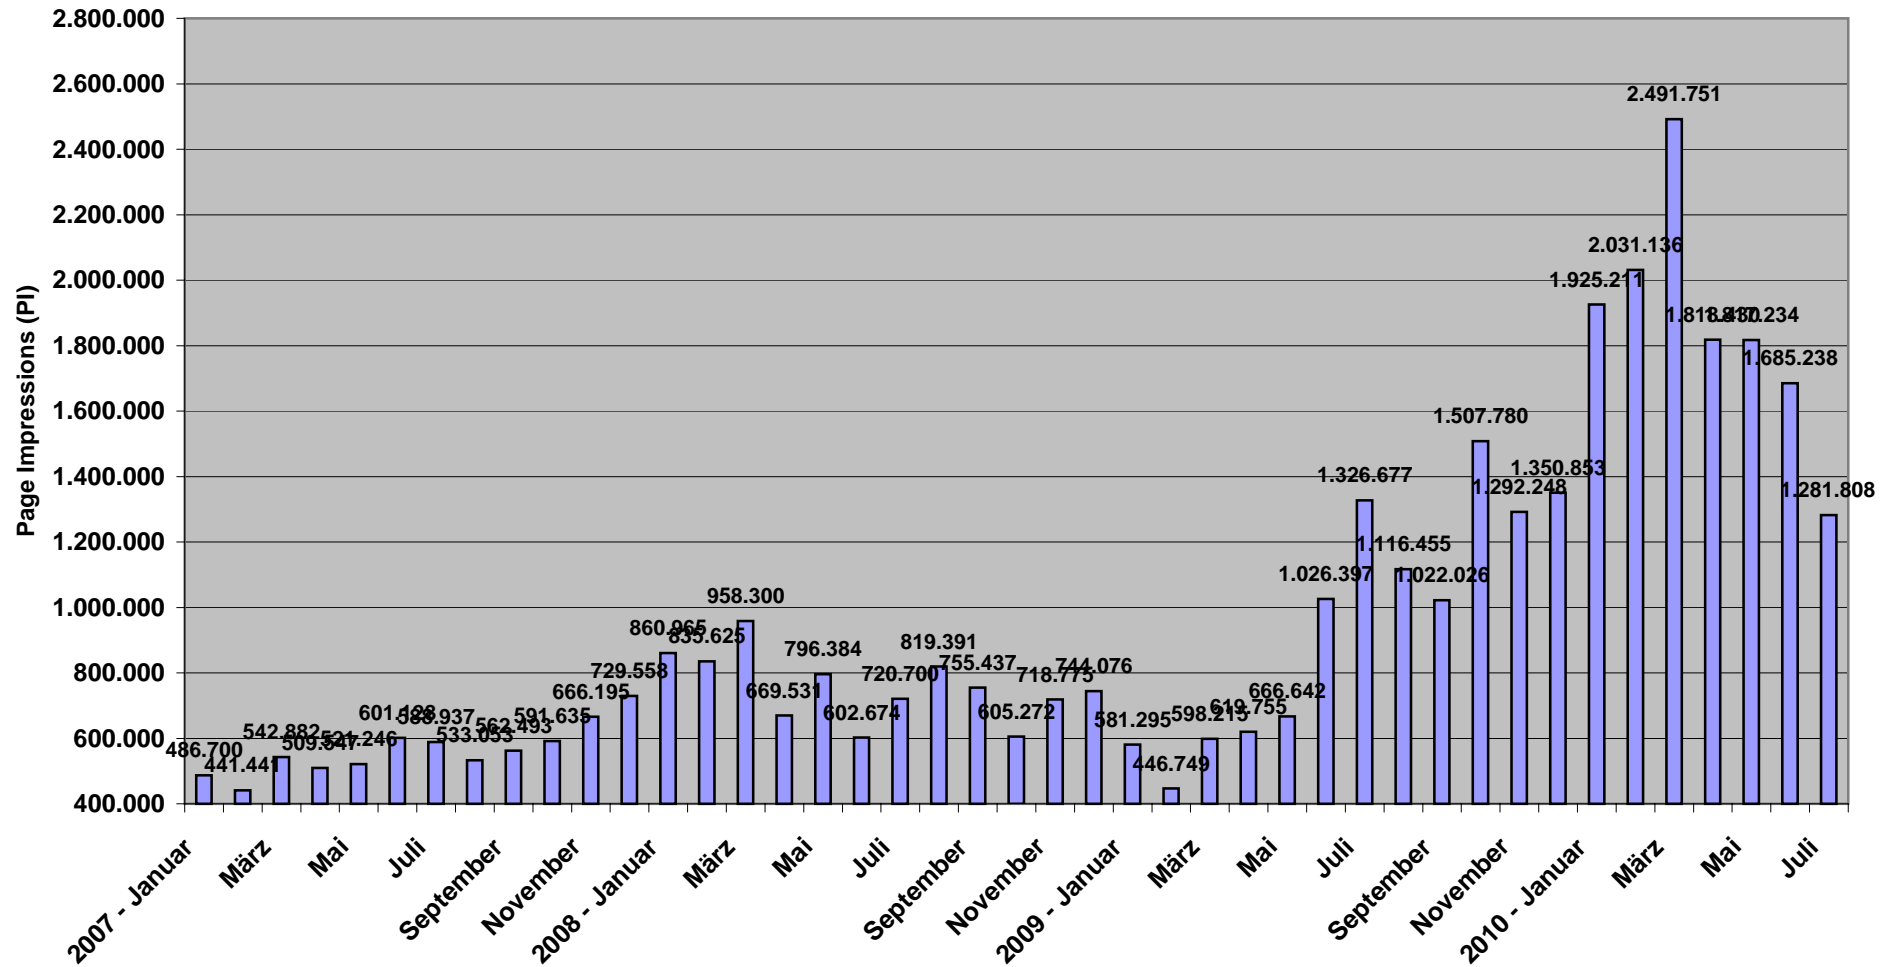

# Seitenaufrufe Gesamt (absolut): 2007-2010

# Seitenaufrufe Gesamt (normiert auf 30 Tage): 2007-2010