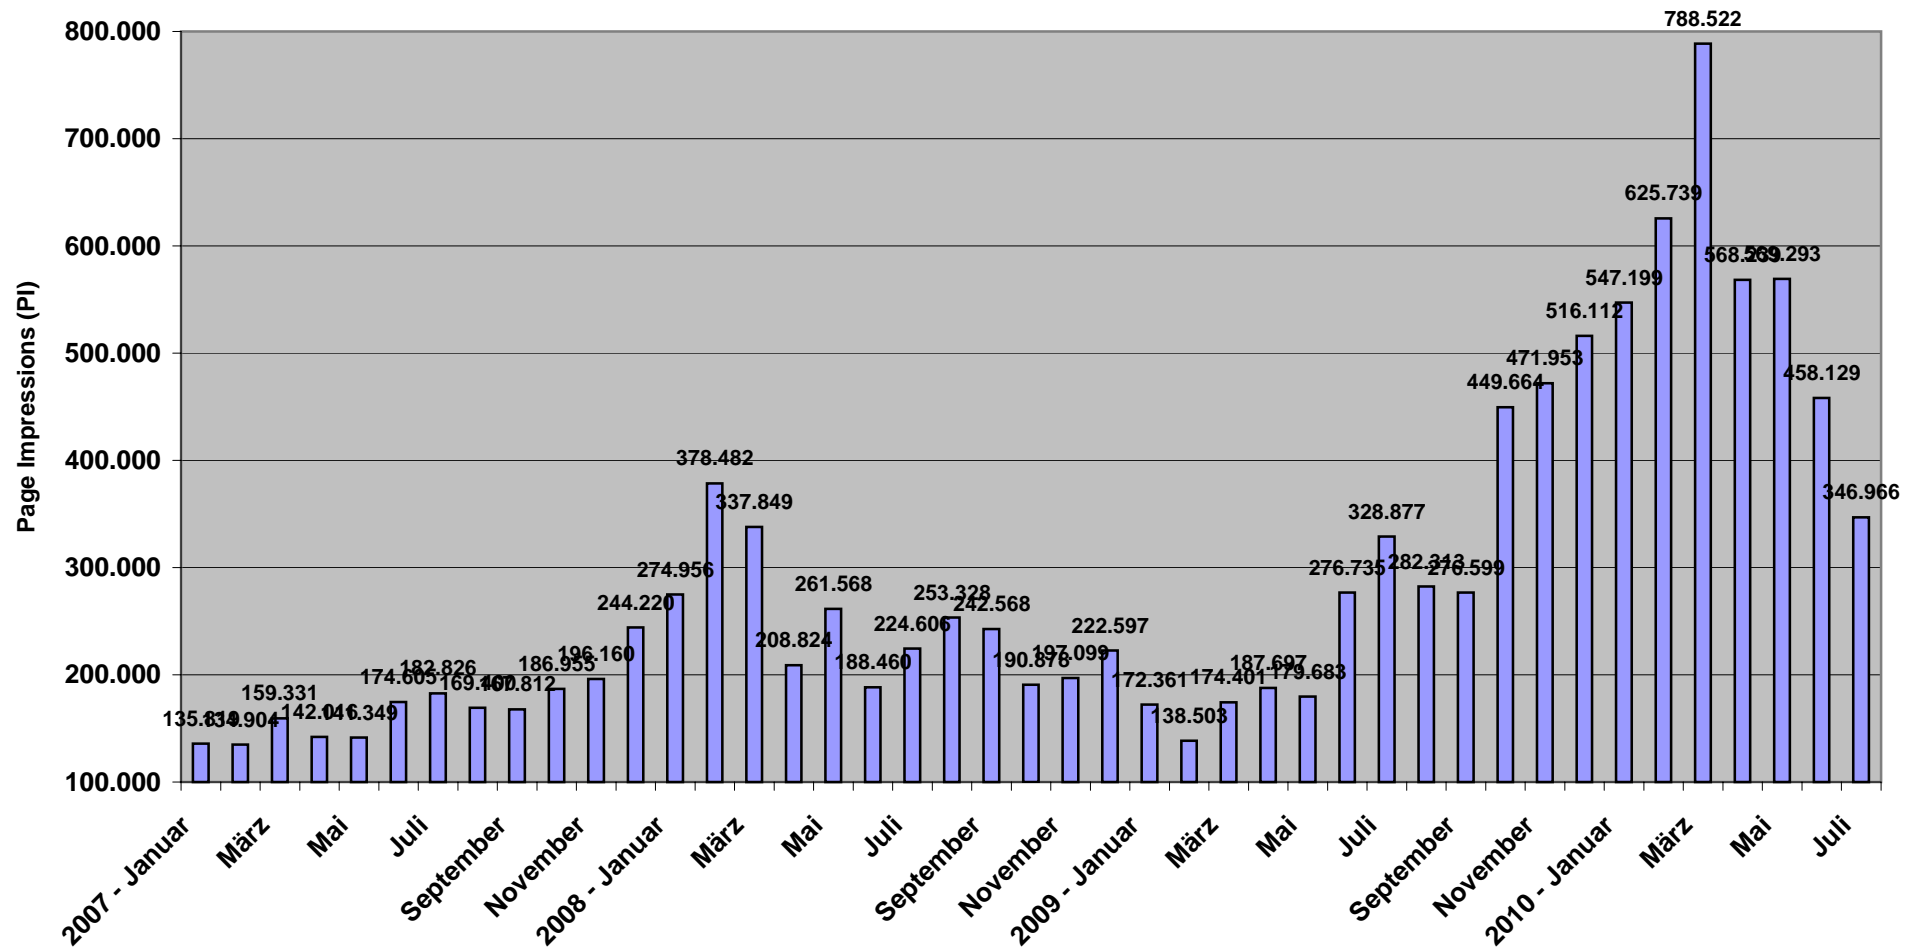

Seitenaufrufe Gesamt - Ärzte: 2007-2010