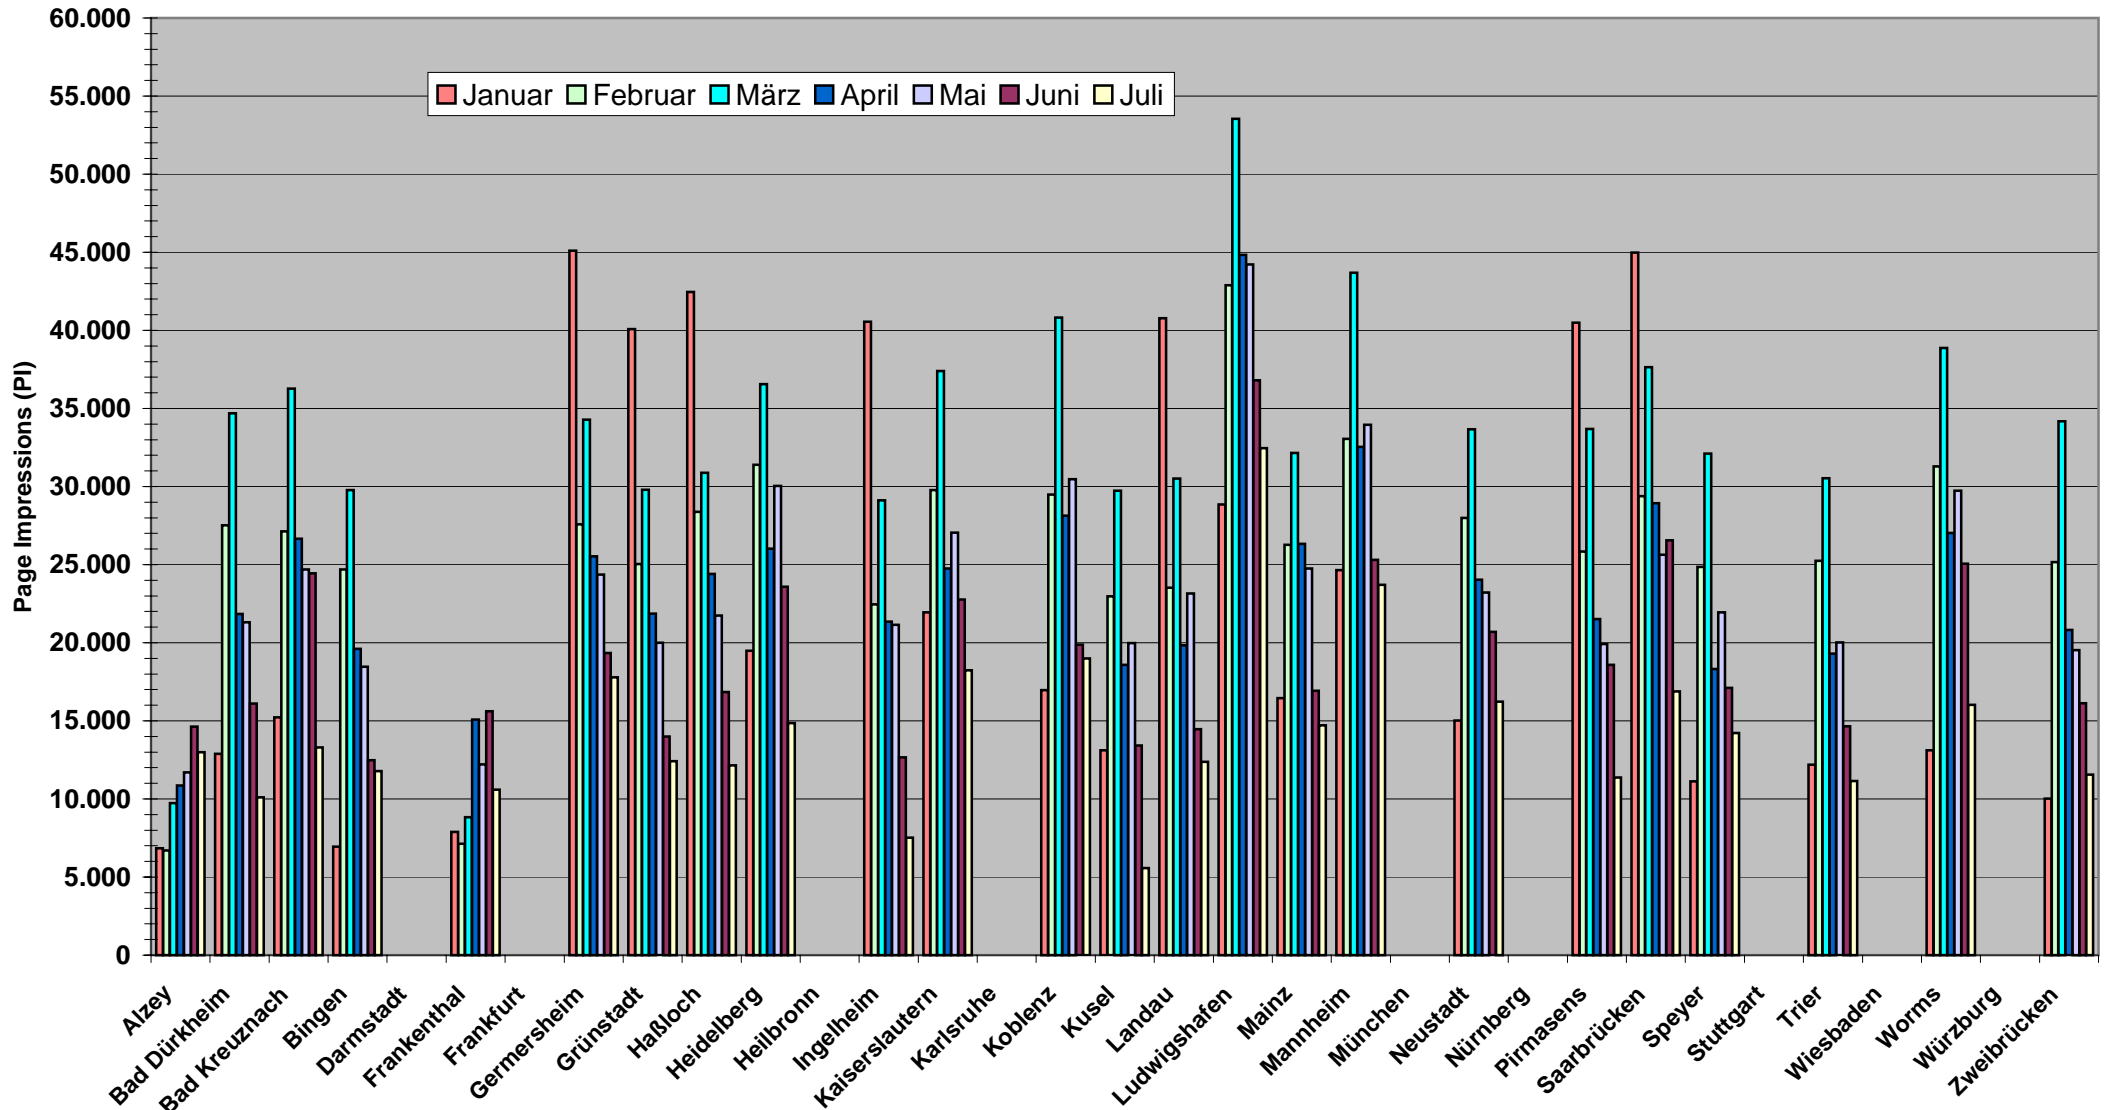

Portale Ärzte (PI): 2010