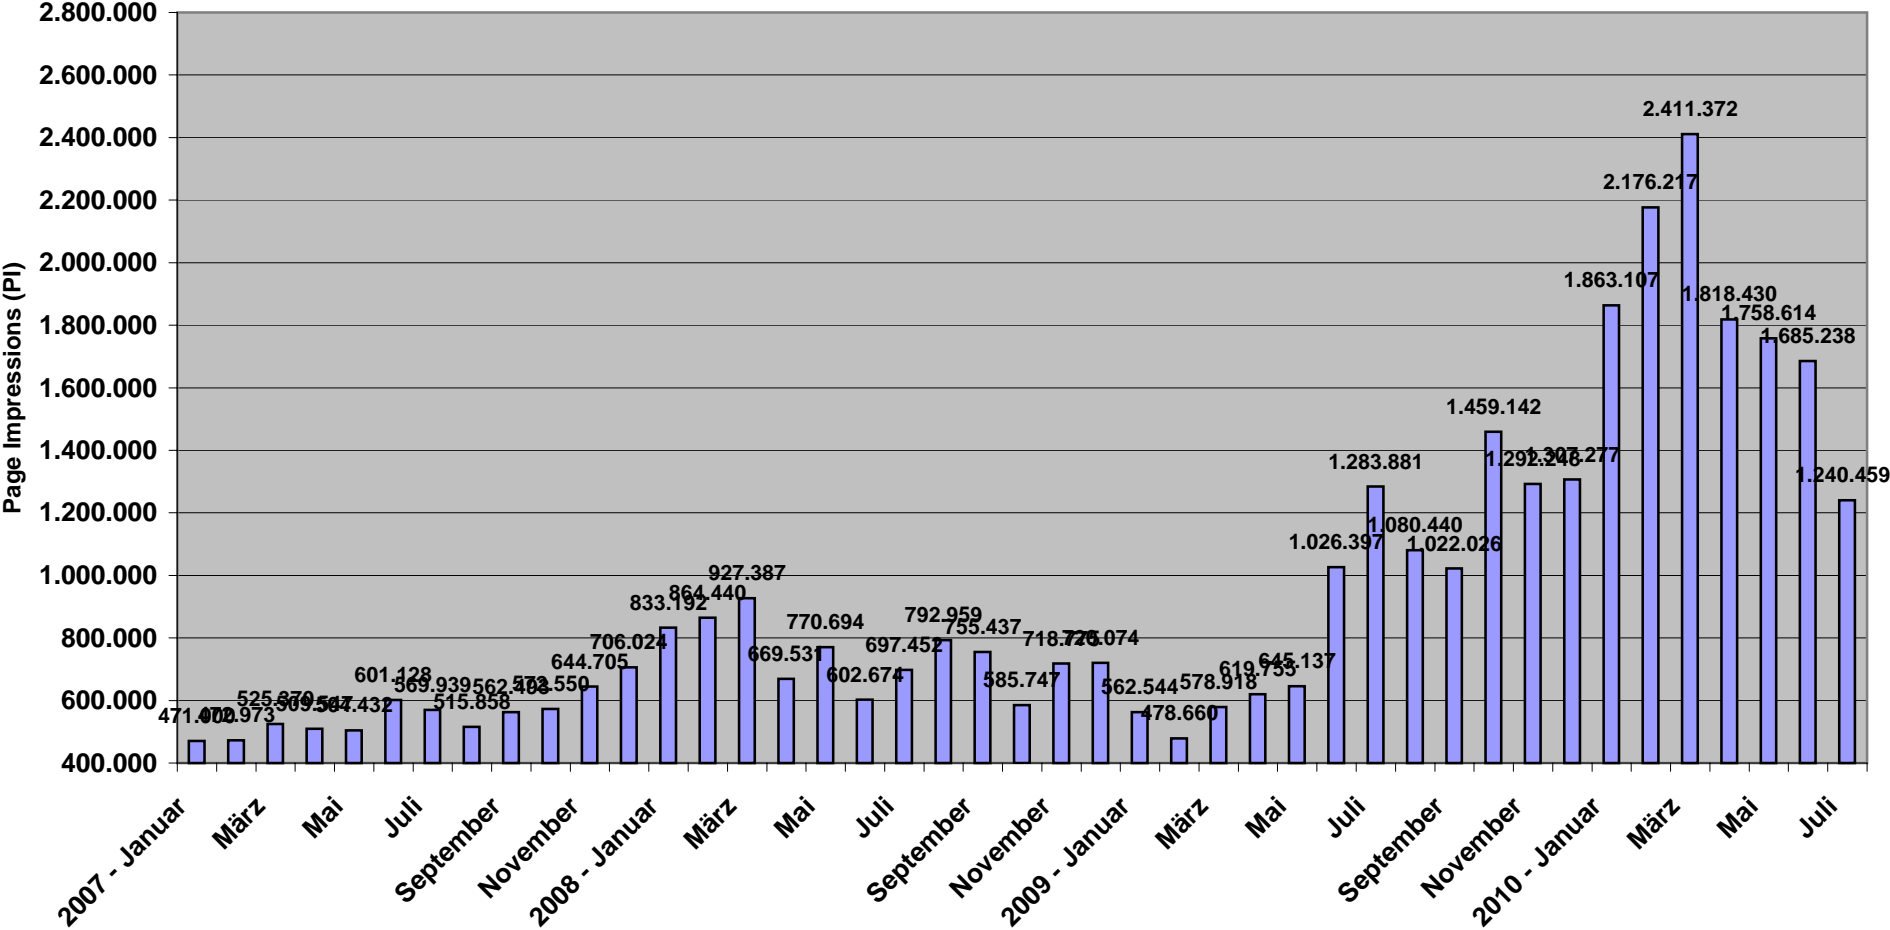

# Seitenaufrufe Gesamt (absolut): 2007-2010

# Seitenaufrufe Gesamt (normiert auf 30 Tage): 2007-2010

# Seitenaufrufe Gesamt - Apotheken: 2007-2010