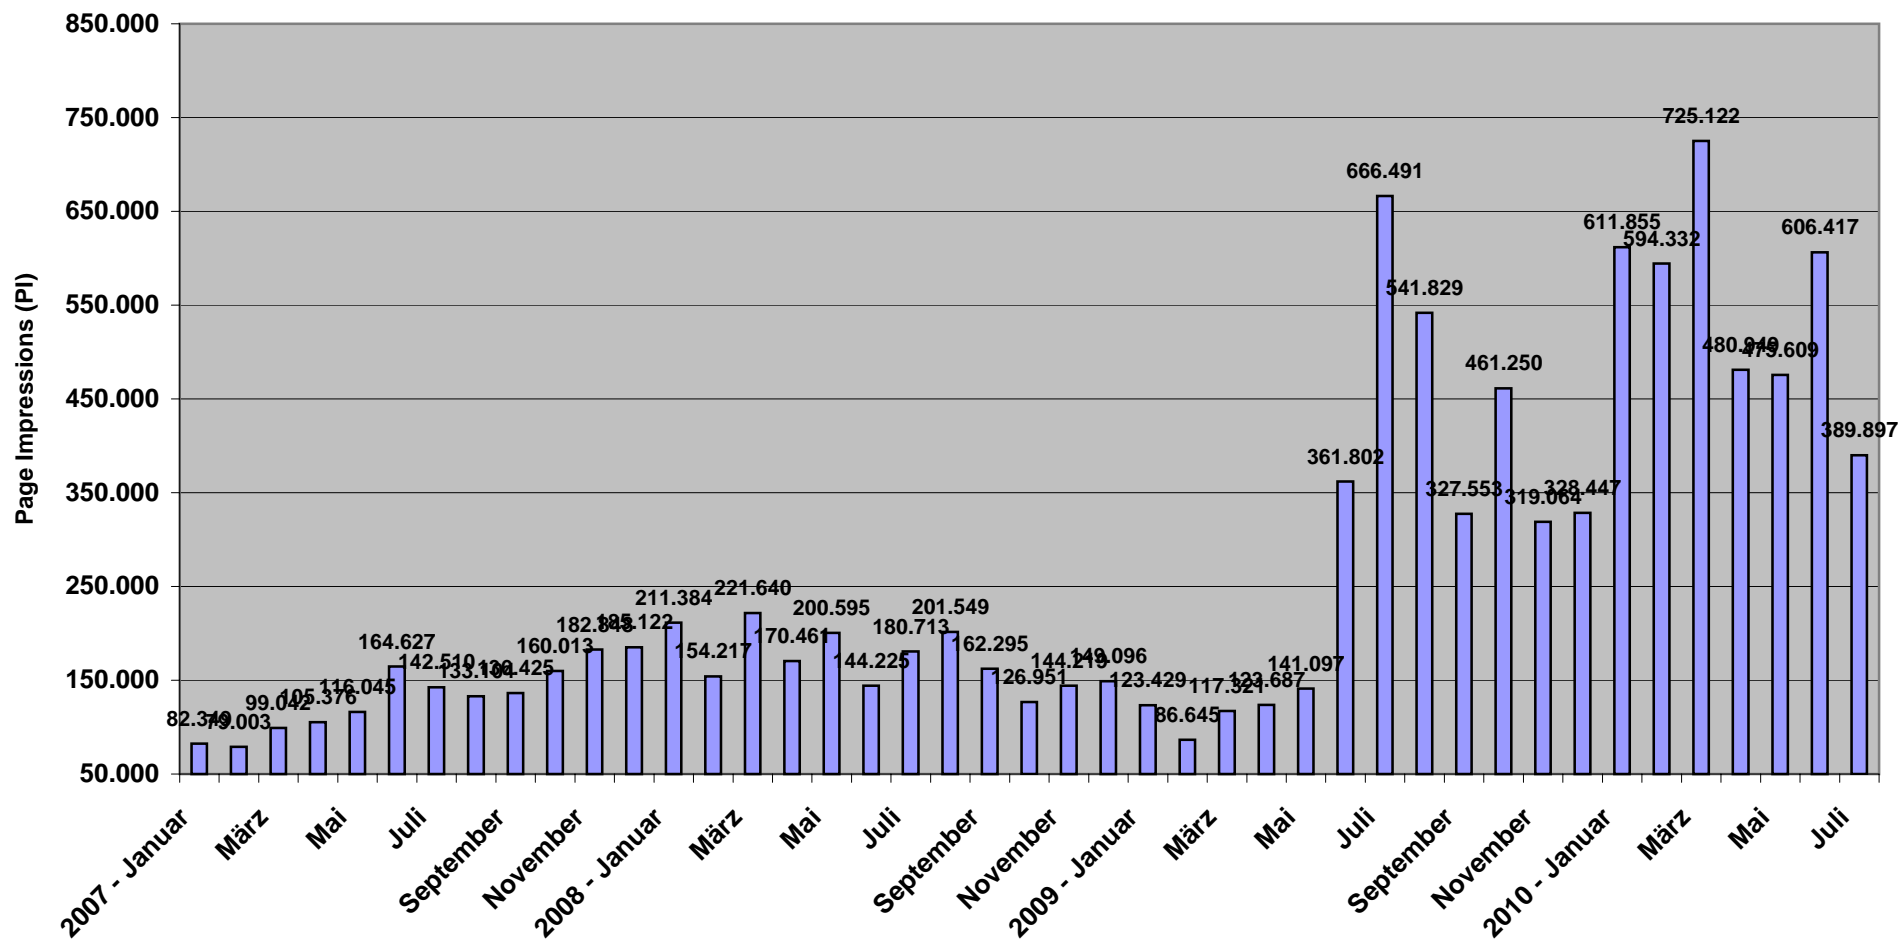

Seitenaufrufe Gesamt - Gesundheit: 2007-2010