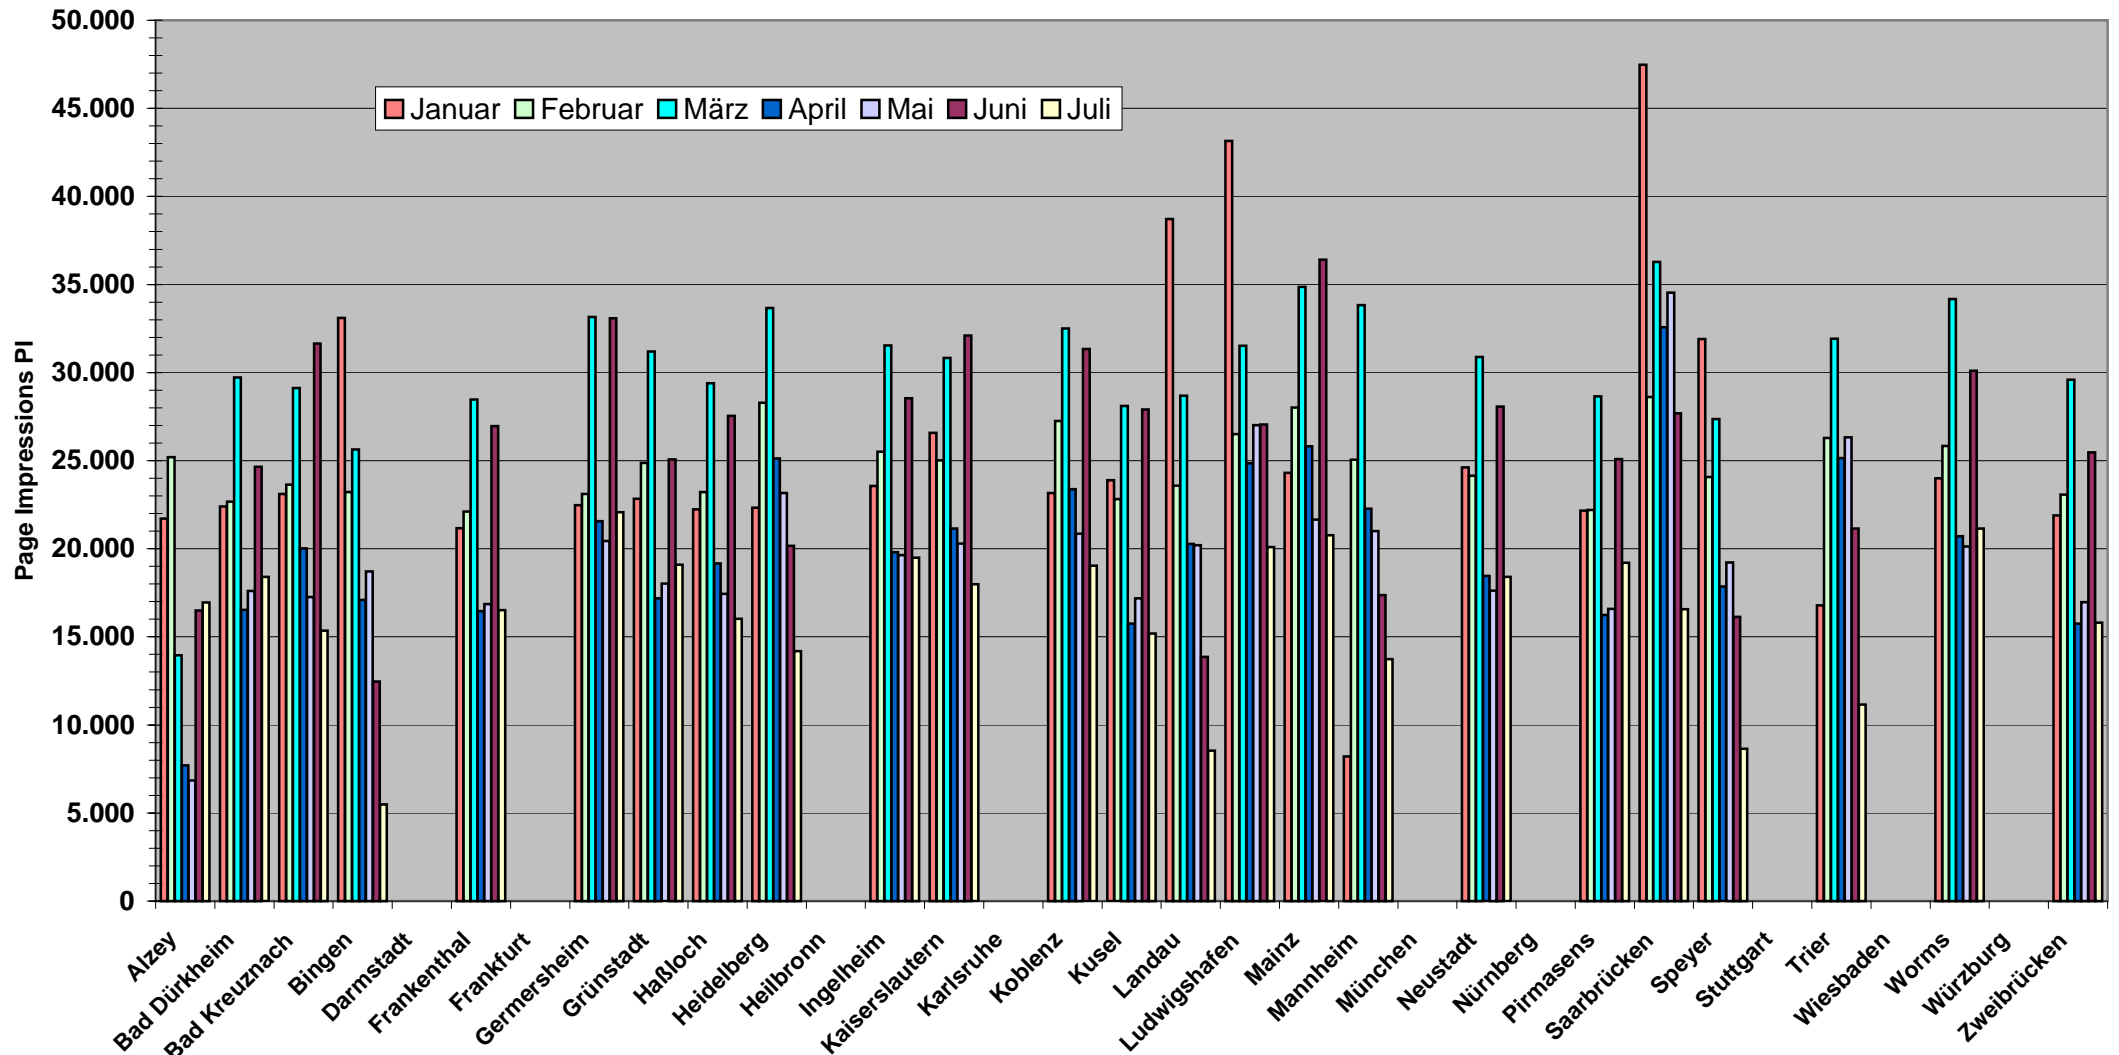

Portale Gesundheit (PI): 2010

Page Impressions: Juli 2010				
Stadt	Ärzte	Apotheken	Gesundheit	Gesamt
Alzey	12.989	16.991	16.953	46.933
Bad Dürkheim	10.097	14.491	18.399	42.987
Bad Kreuznach	13.300	14.703	15.360	43.363
Bingen	11.784	12.034	5.484	29.302
Darmstadt	1	22.693	1	22.695
Frankenthal	10.587	14.644	16.508	41.739
Frankfurt	1	16.277	1	16.279
Germersheim	17.781	22.199	22.075	62.055
Grünstadt	12.426	17.852	19.094	49.372
Haßloch	12.149	20.204	16.033	48.386
Heidelberg	14.855	35.517	14.190	64.562
Heilbronn	1	7.482	1	7.484
Ingelheim	7.511	18.654	19.486	45.651
Kaiserslautern	18.236	17.512	17.995	53.743
Karlsruhe	1	12.273	1	12.275
Koblenz	18.992	12.913	19.034	50.939
Kusel	5.577	15.944	15.192	36.713
Landau	12.378	10.143	8.534	31.055
Ludwigshafen	32.457	27.686	20.092	80.235
Mainz	14.705	38.684	20.770	74.159
Mannheim	23.706	25.916	13.744	63.366
München	1	6.006	1	6.008
Neustadt	16.224	15.392	18.402	50.018
Nürnberg	1	2.790	1	2.792
Pirmasens	11.374	16.555	19.207	47.136
Saarbrücken	16.878	11.805	16.563	45.246
Speyer	14.227	14.872	8.649	37.748
Stuttgart	1	10.132	1	10.134
Trier	11.144	11.731	11.161	34.036
Wiesbaden	1	10.500	1	10.502
Worms	16.029	24.859	21.157	62.045
Würzburg	1	1	1	3
Zweibrücken	11.551	25.490	15.806	52.847
Gesamt	346.966	544.945	389.897	1.281.808

Aerzte-xyz.de + Apotheken-xyz.de + Gesundheit-in-xyz.de

© 2009 by G. Haberern - eMail: Haberern@Med2Web.de - Web: www.Med2Web.de