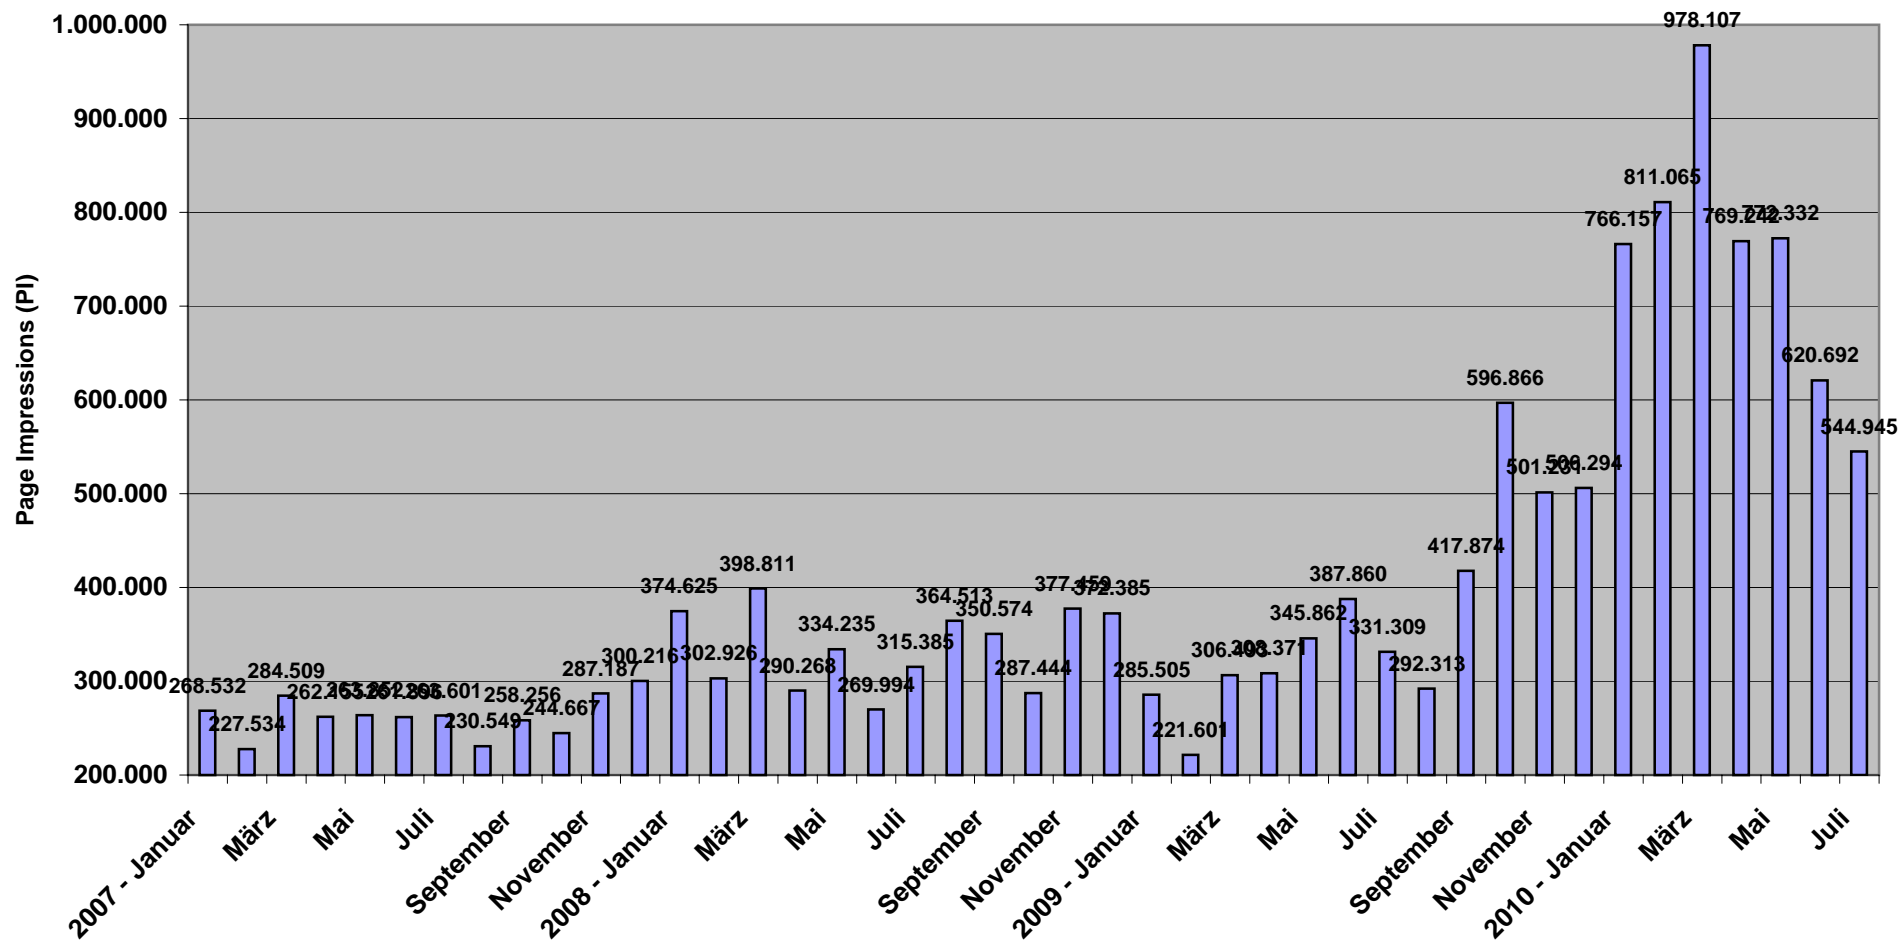

Seitenaufrufe Gesamt - Apotheken: 2007-2010